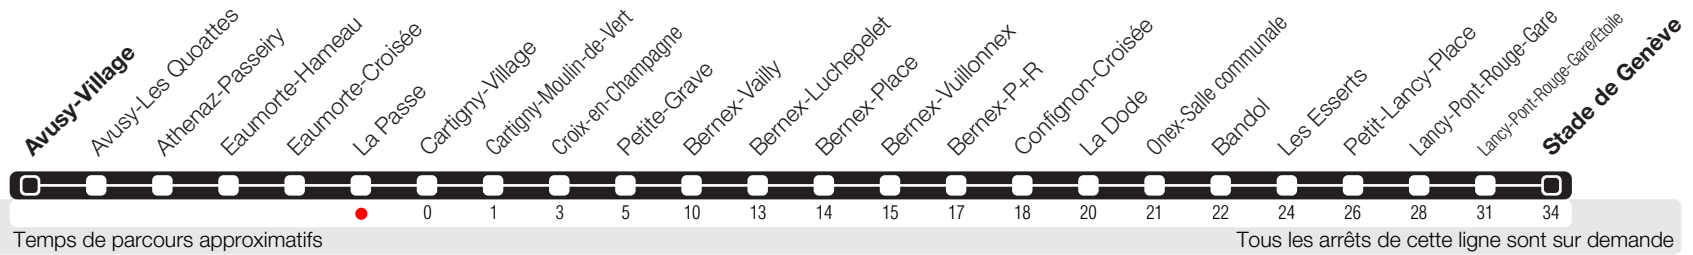

La Passe

Zone 10

Suivez l'état du réseau en direct, avec l'app tpg

Stade de Genève

Horaires valables du 12.12.2021 au 10.12.2022

Horaires Normaux

+ HORAIRES DIMANCHE: 25.12 (Noël), 01.01 (Nouvel-An), 15.04 (Vendredi-Saint), 18.04 (Lundi de Pâques), 26.05 (Ascension), 06.06 (Lundi de Pentecôte), 01.08 (Fête Nationale Suisse), 08.09 (Jeûne Genevois)

Horaires Vacances

+ Du 24.12 au 09.01, du 12.02 au 20.02, du 14.04 au 24.04, du 02.07 au 21.08, du 22.10 au 30.10.

	Lundi-Vendredi	Samedi	Dimanche	Lundi-Vendredi
04				
05	02 32	10	10	02 32
06	05 35	09 52	09	06 34 56
07	02 25 46	22 52	09	23 43
08	06 28 49	22 52	08	05 26 47
09	08 28 50	22 52	07	08 26 50
10	20 50	22 52	07	20 50
11	19 55	22 52	07	19 51
12	28 59	22 52	07	21 51
13	20	21 51	07	20 50
14	01 31	21 51	07	20 50
15	01 29 56	21 51	07	20 47
16	26 53	21 51	07	16 44
17	12 30 49	21 51	06	09 30 49
18	09 33	21	06	09 33
19	01 33	06	07	01 33
20	01 34	07	07	01 34
21	08	08	08	08
22	08	08	08	08
23	08	08	08	08
00	07	07	07	07
01				
02				
03				

tpg flex

Arrêt desservi par le service de bus à la demande entre 8:50 et 16:30 ainsi qu'entre 19:45 et 22:30.

Commandez votre course depuis l'application tpgFlex ou tpg.ch

contact tpg 00800 022 021 20 (appel gratuit)